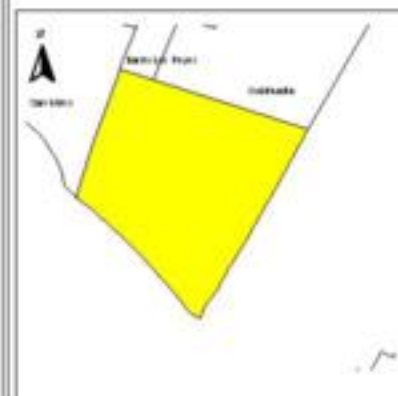

EVALUA DF
Consejo de Evaluación del
Desarrollo Social del
Distrito Federal

ÍNDICE DE DESARROLLO SOCIAL

Delegación: Tiáhuac
Colonia: Barrio San Sebastián
Grado de desarrollo: Muy Bajo

Grado de Desarrollo Social

-  Muy bajo
-  Bajo
-  Medio
-  Alto
-  Sin dato

0.04 0 0.04 0.08 Kilómetros

Fuente: Elaboración propia con datos de Seduvi e INEGI